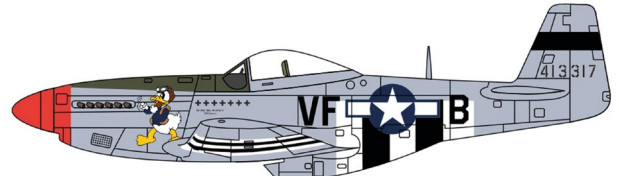

81AC126 ↔ 13,7 cm 1:72
P-51 Mustang - Capt.D.R.Emerson, 336th FS, 4th FG, 8th AF, Debden UK 1944 – 413317 / VF-B 29,95 €

05-06 2025