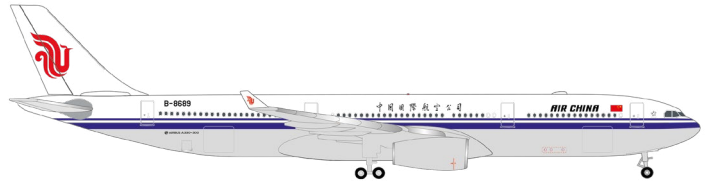

538336
Air China Airbus A330-300 – B-8689

↔ 12,7 cm 1:500
44,95 €

05-06 2025