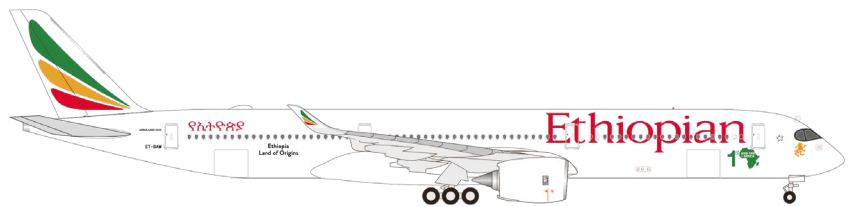

05-06 2025

538336
Air China Airbus A330-300 – B-8689

↔ 12,7 cm 1:500
44,95 €

05-06 2025

538268
airBaltic Airbus A220-300 "50th A220" – YL-ABX

↔ 7,7 cm 1:500
38,95 €

05-06 2025

538428
Ethiopian Airlines Airbus A350-1000 – ET-BAW