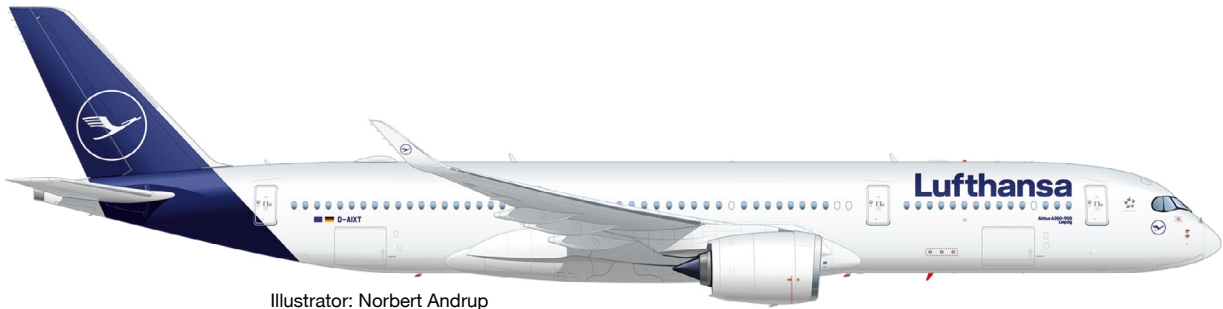

05-06 2025

Illustrator: Norbert Andrup

559577-001 Lufthansa Airbus A350-900 – D-AIXT “Leipzig”

↔ 33,4 cm 1:500
109,95 €

05-06 2025