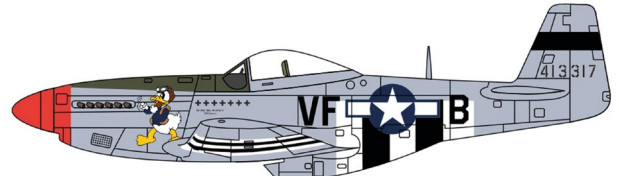

SNAP → FIT

05-06 2025

SNAP → FIT

05-06 2025

SNAP → FIT

05-06 2025

Ihr direkter Link zu einer Übersicht aller aktuellen Neuheiten und weiteren Informationen zu jeder Neuerscheinung:

Your direct link to an overview of all current new releases and additional information on each model:

05-06 2025

05-06 2025

05-06 2025

81AC127 ↔ 13,4 cm 1:72
Curtiss P-40F Warhawk - X43 "Miss Memphis", North Africa 1943 – X43 29,95 €

05-06 2025

81AC128 ↔ 18,8 cm 1:72
DH Mosquito NF Mk.II - P.G.Wykeham-Barnes, RAF No.23 Sqn., Malta 1943 – DZ230 / YP-A 29,95 €