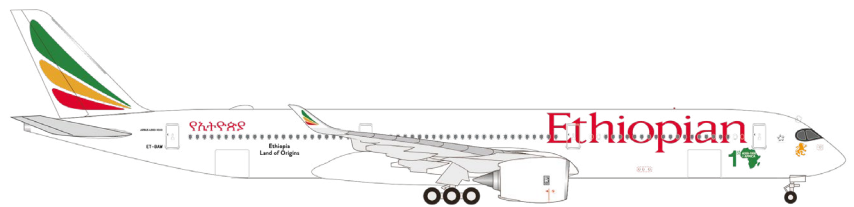

05-06 2025

538336 Air China Airbus A330-300 – B-8689

↔ 12,7 cm 1:500
44,95 €

05-06 2025

538268 airBaltic Airbus A220-300 “50th A220” – YL-ABX

↔ 7,7 cm 1:500
38,95 €

05-06 2025

538428 Ethiopian Airlines Airbus A350-1000 – ET-BAW