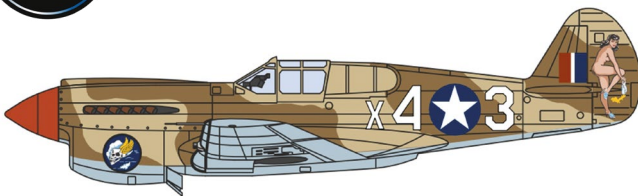

81AC127 ↔ 13,4 cm 1:72
Curtiss P-40F Warhawk - X43 "Miss Memphis", North Africa 1943 – X43 29,95 €

05-06 2025