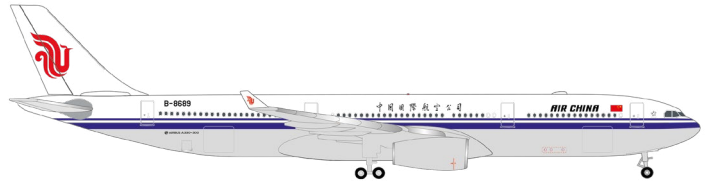

538336 Air China Airbus A330-300 – B-8689

↔ 12,7 cm 1:500
44,95 €

05-06 2025