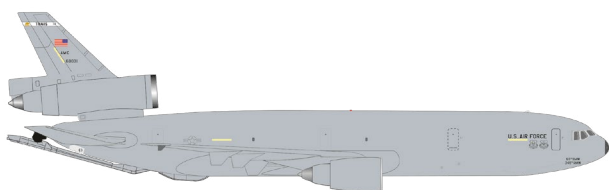

On September 26, 2024, the last two KC-10 Extenders left Travis Air Force Base. Since 1980, the KC-10 had been a crucial asset for U.S. and allied forces, flying airlift and aerial refueling missions across the globe. Often referred to as the "Gucci-10" because of its comfortable and spacious interior compared to other military aircraft, the KC-10 could carry twice as much fuel as the older KC-135 and at the same time almost as much cargo as the C-17 Globemaster. To commemorate its retirement, Herpa is releasing a small three-model, limited-edition series of the trijet. The first model sports the insignia of the 60th Air Mobility Wing, the final U.S. Air Force unit to operate the Extender. The here newly announced tanker models will be released in the original color schemes in which they were delivered to the U.S. and Dutch air forces.

Bereits angekündigt:
Already announced:

538367 U.S. Air Force KC-10 60th Air Mobility Wing – KC-10 Flyout (News II)

05-06 2025

538374 ↔ 11,1 cm 1:500
Royal Netherlands Air Force McDonnell Douglas KDC-10 Extender - 334 Squadron, Eindhoven Air Base – T-264 "Prins Bernhard" 48,95 €

05-06 2025

538381 ↔ 11,1 cm 1:500
U.S. Air Force McDonnell Douglas KC-10 Extender - 2nd Bomb Wing, Barksdale Air Base – 79-0433 48,95 €

05-06 2025

538411 ↔ 7,9 cm 1:500
TUfly Boeing 737 Max 8 "50 Jahre" – D-AMAH "Fuerteventura" 39,95 €

Das 50. Jubiläum feierte TUfly mit einer außergewöhnlichen Sonderlackierung. Auf dem knapp 40 Meter langen Rumpf wird die Entwicklung der Designs der beliebten Ferienfluggesellschaft mit den aktuellen TUfly Farben im vorderen Rumpfbereich, dem HLX-Anstrich in der Mitte und der ursprünglichen Hapag-Lloyd Flug Lackierung am Heck dargestellt. Den Wandel hat Herpa über Jahrzehnte begleitet, angefangen im Jahr 1993 mit einer ersten Boeing 737-400 im klassischen blau-orangen Auftritt der Hapag-Lloyd Flug hin zur modernen 737 Max von heute.

TUfly celebrated its 50th anniversary with an unusual special livery. The almost 40 meter long fuselage shows the development of the popular leisure airline's outfit with the current TUfly colors at the front, the HLX livery in the middle and the original Hapag-Lloyd Flug livery at the rear. Herpa has accompanied the change over the decades, starting in 1993 with a first Boeing 737-400 in the classic blue and orange livery of Hapag-Lloyd Flug and ending with today's modern 737 Max.