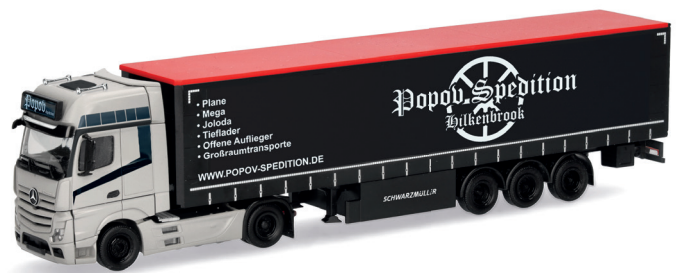

H0 1:87
49,95 €

03-04 2025

318808
MAN TGX GM Lowlinergardinenplanen-Sattelzug "Willi Betz" / lowliner curtain canvas semitrailer (Baden-Württemberg/Reutlingen)

H0 1:87
47,95 €

03-04 2025

318891
Mercedes-Benz Actros L Gigaspaces Gardinenplanen-Sattelzug "Popov Spedition" / curtain canvas semitrailer (Niedersachsen/Hilkenbrook)