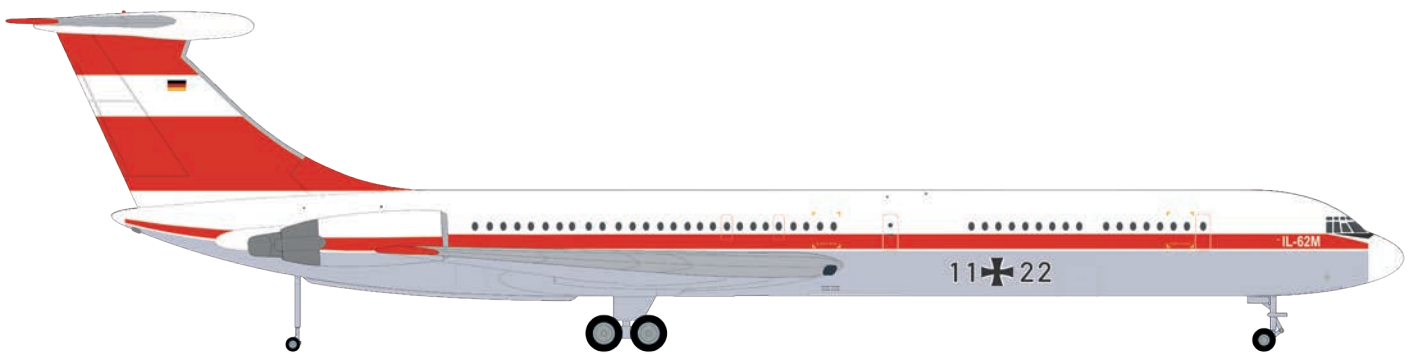

01-02 2025

573115 ↔ 16,4 cm   1:200
 Sky Alps Bombardier Q400 – 9H-PAUL 79,95 €

01-02 2025

573368 ↔ 12,8 cm   1:200
 Uruguayan Air Force Fairchild FH-227D (LCD) – 571 79,95 €

01-02 2025

573405
Cubana de Aviación Ilyushin IL-62M – T1280

↔ 26,6 cm 1:200
109,95 €

01-02 2025

573412
Luftwaffe Flugbereitschaft Ilyushin IL-62M – 11*22

↔ 26,6 cm 1:200
109,95 €

Inklusive optionaler Hecktreppe / Includes optional tail stairs.

01-02 2025

573139
LOT Polish Airlines Yakovlev Yak-40 – SP-GEA