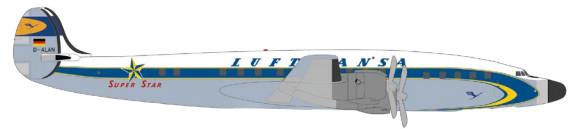

📅 07-08 2026

539265  Binter Canarias Embraer E195-E2 – EC-OHE "La Palma"

↔ 8,3 cm  1/500
38,95 €

📅 07-08 2026

539425  Aeroméxico Boeing 787-9 Dreamliner - new livery – N815AM

↔ 12,6 cm  1/500
44,95 €

📅 07-08 2026