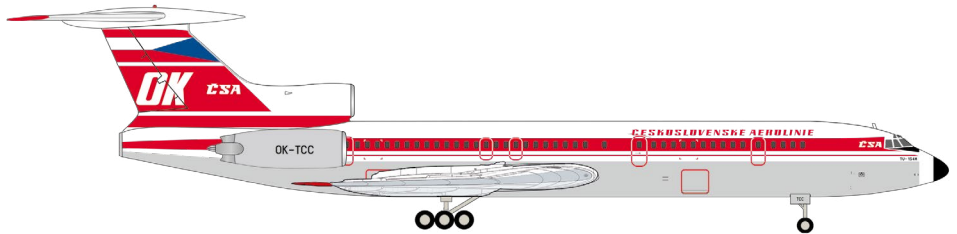

Printed in Germany 04/2026

07-08 2026

574068
Azul Embraer E195-E2 – PS-AEK “A de Azul, B de Brasil”

↔ 20,8 cm

1/200
69,95 €

07-08 2026

574051
CSA Czechoslovak Airlines Tupolev TU-154M – OK-TCC “Teplice”

↔ 24,0 cm