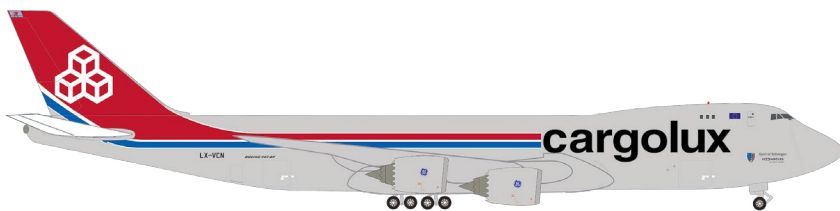

539357  Lufthansa Lockheed L-1649A Super Star – D-ALAN

↔ 5,8 cm  1/500
39,95 €

📅 07-08 2026

539234  Cargolux Boeing 747-8F – LX-VCN "Spirit of Schengen"

↔ 15,3 cm  1/500
49,95 €

In den 50er Jahren galt die Lockheed L-1649 als Zeichen schlechthin für Innovation und Eleganz. Schwerpunkt des Einsatzes der „Super Star“ war ab 1957 die Verbindung ab Hamburg nach New York, nonstop in rund 17 Stunden. In der Hansestadt wurde D-ALAN aufwändig restauriert und am Flughafen Münster/Osnabrück schließlich noch im Originaldesign lackiert. Pünktlich zum 100. Jubiläum bildet sie zusammen mit der legendären Junkers Ju 52 die Hauptattraktion des neuen Konferenz- und Besucherzentrums der Lufthansa Group in Frankfurt.