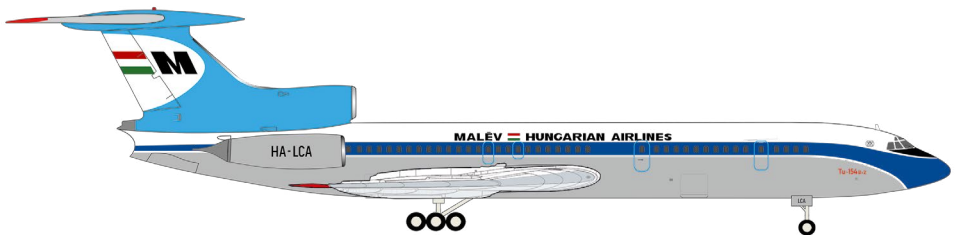

↔ 24,0 cm

1/200
85,95 €

07-08 2026

574044
Malév Hungarian Airlines Tupolev TU-154B2 – HA-LCA “Dr. Fülöp András”